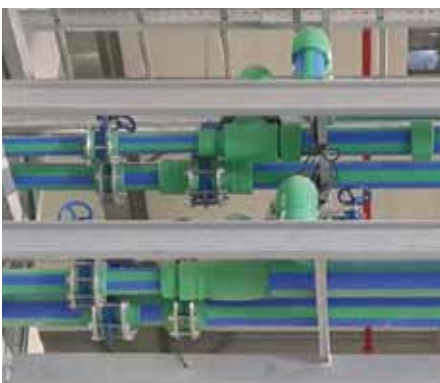

NEENAH PAPER

Stevens Point, USA

aquatherm blue pipe

Industrieflüssigkeiten